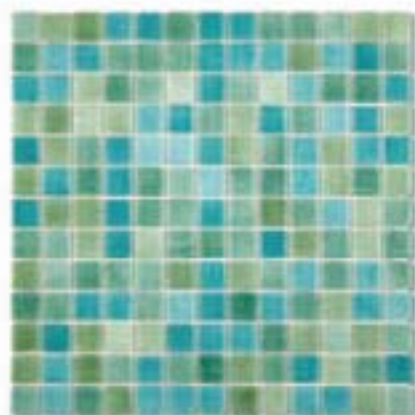

VERDE BLU MIX
cod. GM7513*
€ 37,90 / m²