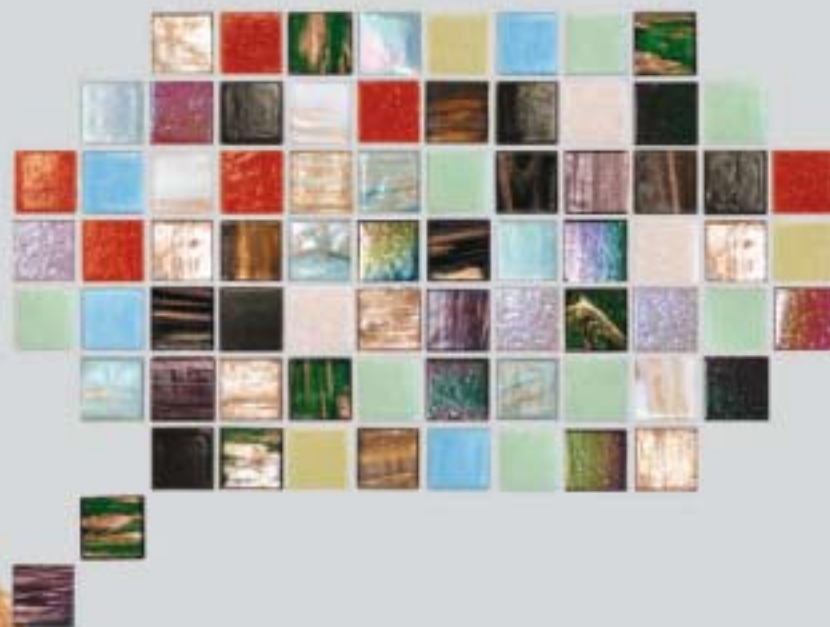

# MOSAICO

selection

2012

spazio riservato al rivenditore:

**NOTE:**

**MOSAICI IN VETRO ARTS 2,3 x 2,3 cm** (vetro traslucido smaltato a caldo)  
**ARTS MOSAICS 2,3 x 2,3 cm** (glazed translucent glass)

caratteristiche tecniche technical data	norma norm	valori standards
assorbimento acqua water absorption	ISO 10545-3 / UNI EN 99	nessuno none
resistenza agli urti termici thermal shock resistance	ISO 10545-9 / UNI EN 104	resistente resistant
resistenza chimica chemical resistance	ISO 10535-13 / UNI EN 122	resistente resistant
resistenza al gelo frost resistance	ISO 10545-12 / UNI EN 242	resistente resistant
resistenza dei colori alla luce colors' resistance to fading	DIN 51094	resistente resistant
resistenza al graffio scratch hardness	EN 101	MOHS 6