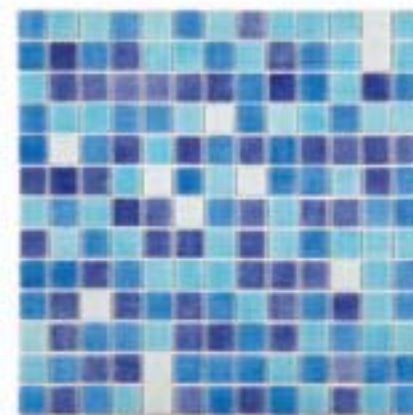

— spessore = 4mm

📦 peso = 8,5kg/m2

**VERDE BLU MIX**  
cod. GM7513\*  
€ 37,90 / m<sup>2</sup>

**AZZURRO BLU MIX**  
cod. GM7521\*  
€ 37,90 / m<sup>2</sup>

**BIANCO BLU MIX**  
cod. GM7524\*  
€ 37,90 / m<sup>2</sup>