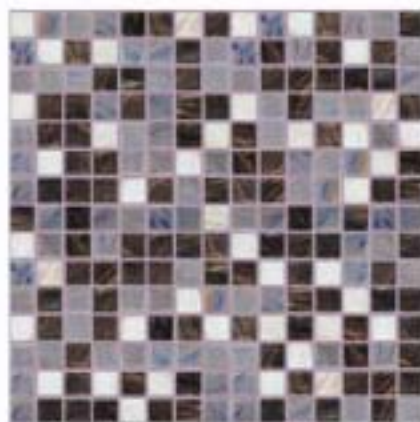

ORO VIOLA MIX

cod. BCMIX112*
€ 128,50 / m2