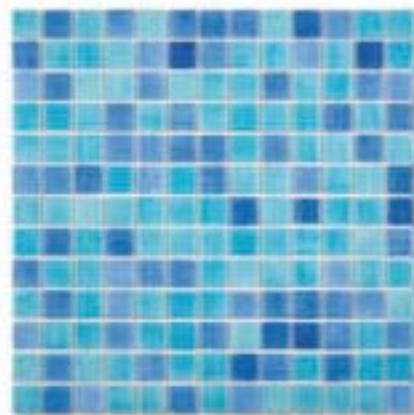

— spessore = 4mm

📦 peso = 8,5kg/m2

**VERDE BLU MIX**  
cod. GM7513\*  
€ 37,90 / m<sup>2</sup>

**AZZURRO BLU MIX**  
cod. GM7521\*  
€ 37,90 / m<sup>2</sup>

**BIANCO BLU MIX**  
cod. GM7524\*  
€ 37,90 / m<sup>2</sup>