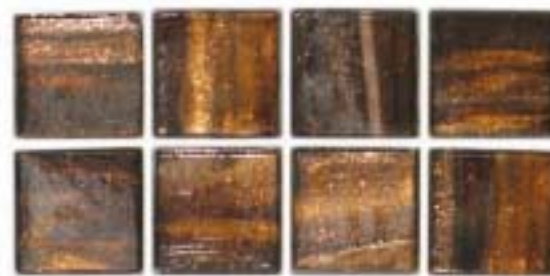

MARRONE ORO

cod. G003*
€ 128,00 / m2