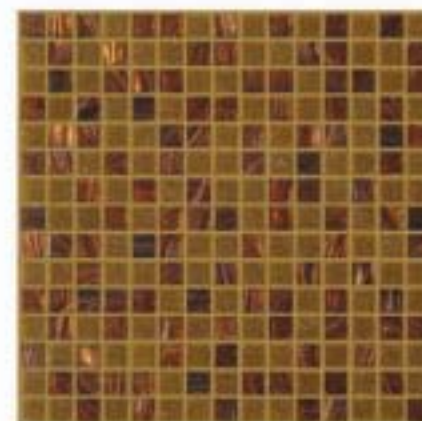

ORO TERRA MIX

cod. BCMIX117*
€ 58,50 / m2