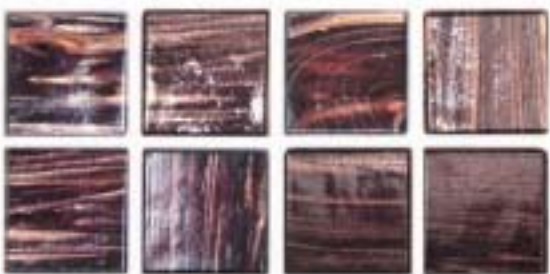

VIOLA ORO

cod. G005*
€ 128,00 / m2