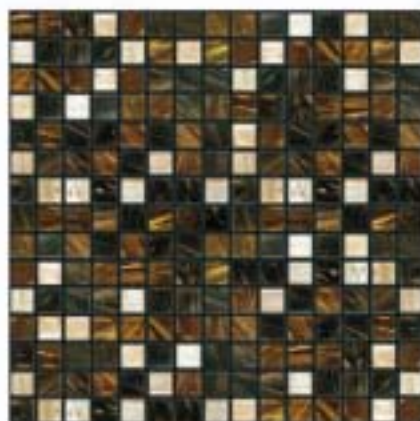

— spessore = 4mm

— peso = 7kg/m<sup>2</sup>

**ORO CHIARO MIX**

cod. BCMIX111\*  
€ 128,50 / m2

**ORO BRUNO MIX**

cod. BCMIX110\*  
€ 128,50 / m2

**ORO TERRA MIX**

cod. BCMIX117\*  
€ 58,50 / m2