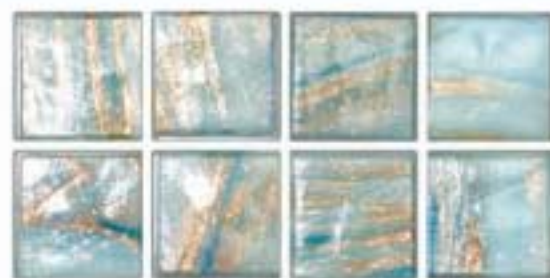

AZZURRO ORO

cod. G004*
€ 128,00 / m2