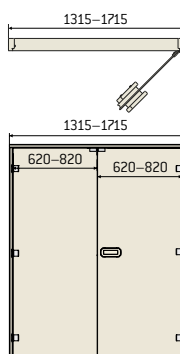

## Harvia-parilasiovi

Suora malli	Karmimitta (mm)
13 x 19 13 x 21	1315 x 1890 1315 x 2090
15 x 19 15 x 21	1515 x 1890 1515 x 2090
17 x 19 17 x 21	1715 x 1890 1715 x 2090

Lasin väriksi valittavissa savunharmaa, pronssi tai kirkas ja karmin materiaaliksi tervaleppä tai haapa.