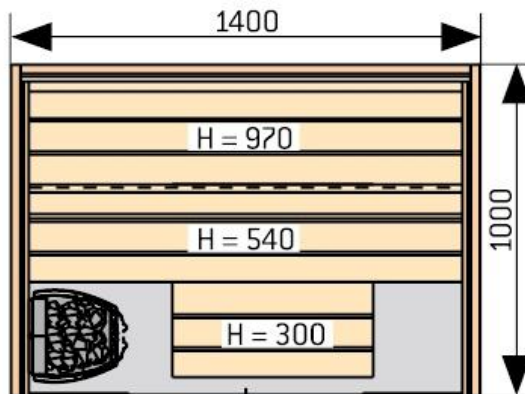

Sviluppi disponibili saune linea CAPELLA  
*Floor plan saunas CAPELLA line*

*SC1409*

*SC1410*

*The Finns do it better . . .*