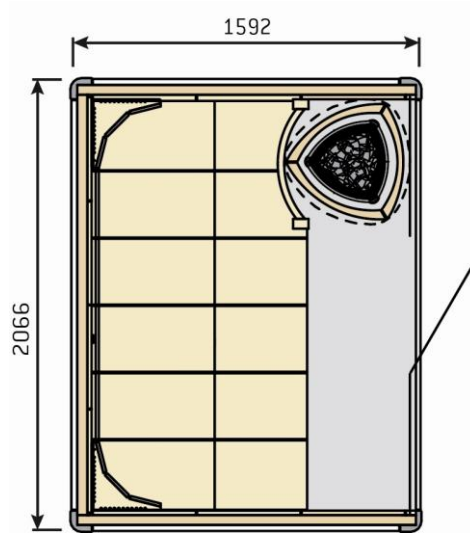

Sviluppi disponibili saune linea CLARO
Floor plan saunas CLARO line

S2116LS

S2121LS