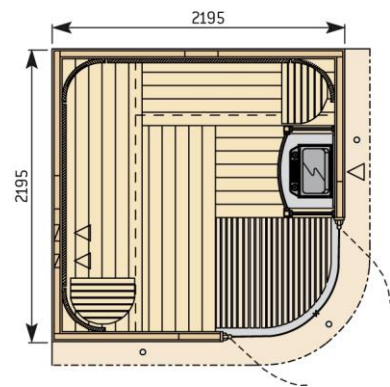

Sviluppi disponibili saune linea RONDIIUM
Floor plan saunas RONDIIUM line

S2015KL
(ang. DX - RIGHT)

S2015KLL
(ang. SX - LEFT)

S2020KL

S2222KL

The Finns do it better . . .